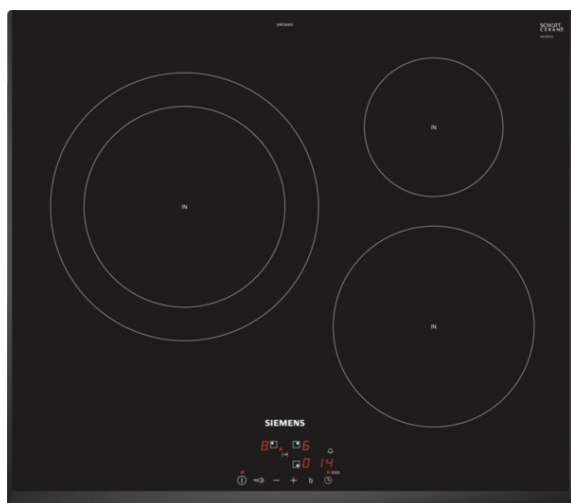

iQ100

EH651BJB1E

Bords biseautés

Table de cuisson vitrocéramique - 60 cm

## Données techniques

Appellation produit/famille : Foyer en vitrocéramique  
 Type de construction : Encastrable  
 Type d'énergie : Électricité  
 Combien de foyers peuvent-ils être utilisés simultanément : 3  
 Système de commandes : Commande TouchControl (+/-)  
 Niche d'encastrement (mm) : 51 x 560-560 x 490-500  
 Largeur de l'appareil : 592  
 Dimensions du produit (mm) : 51 x 592 x 522  
 Poids net (kg) : 12,0  
 Poids brut (kg) : 13,0  
 Témoin de chaleur résiduelle : Indépendant  
 Emplacement du bandeau de commande : Devant de la table  
 Matériau de base de la surface : Vitrocéramique  
 Couleur de la surface : Noir  
 Certificats de conformité : AENOR, CE  
 Longueur du cordon électrique (cm) : 110  
 Code EAN : 4242003757383  
 Puissance maximum de raccordement électrique (W) : 7400  
 Tension (V) : 220-240  
 Fréquence (Hz) : 50; 60

4 242003 757383

**iQ100****EH651BJB1E****Bords biseautés****Table de cuisson vitrocéramique - 60 cm****Équipement****Design :**

- Affichage digital
- Commande touchControl (+/-)

**Puissance :**

- 3 foyers induction
- Zones de cuisson : 1 x Ø 280 mm, 2.6 kW (PowerBoost 3.7 kW); 1 x Ø 145 mm, 1.4 kW (PowerBoost 2.2 kW); 1 x Ø 210 mm, 2.2 kW (PowerBoost 3.7 kW)

**Données techniques :**

- Câble de raccordement (1,1 M)
- Puissance de raccordement 7400 W

iQ100

EH651BJB1E

Bords biseautés

Table de cuisson vitrocéramique - 60 cm

Cotes